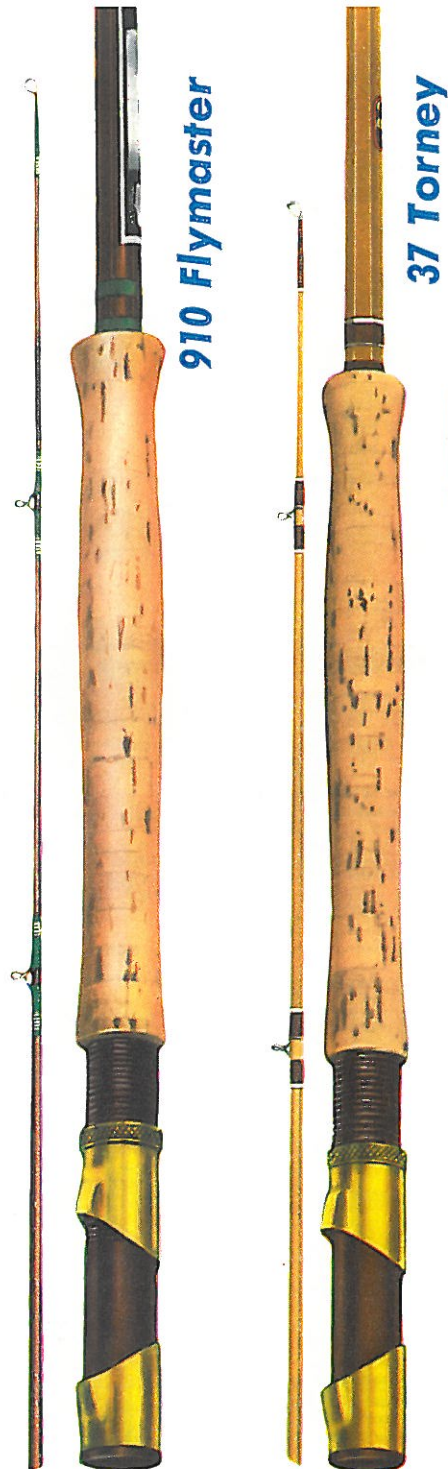

Nr. 37 TORNEY

En kombineret fluestang, lige anvendelig i kaste-konkurrencer som til fiskeri. Lovprist af konkurrence-kastere og fluefiskeeksperter. Udpræget topaktion. HULBYGGET SPLITCANE. Torneys kasteegenskaber, dens kvalitet og finish er helt i særklasse.

9 fod. 2 delt kr. 262,00
T 37 reservetop kr. 125,00

Splitcane, hulbygget
Vægt: ca. 188 g.
Passende liner: HCH eller GBG