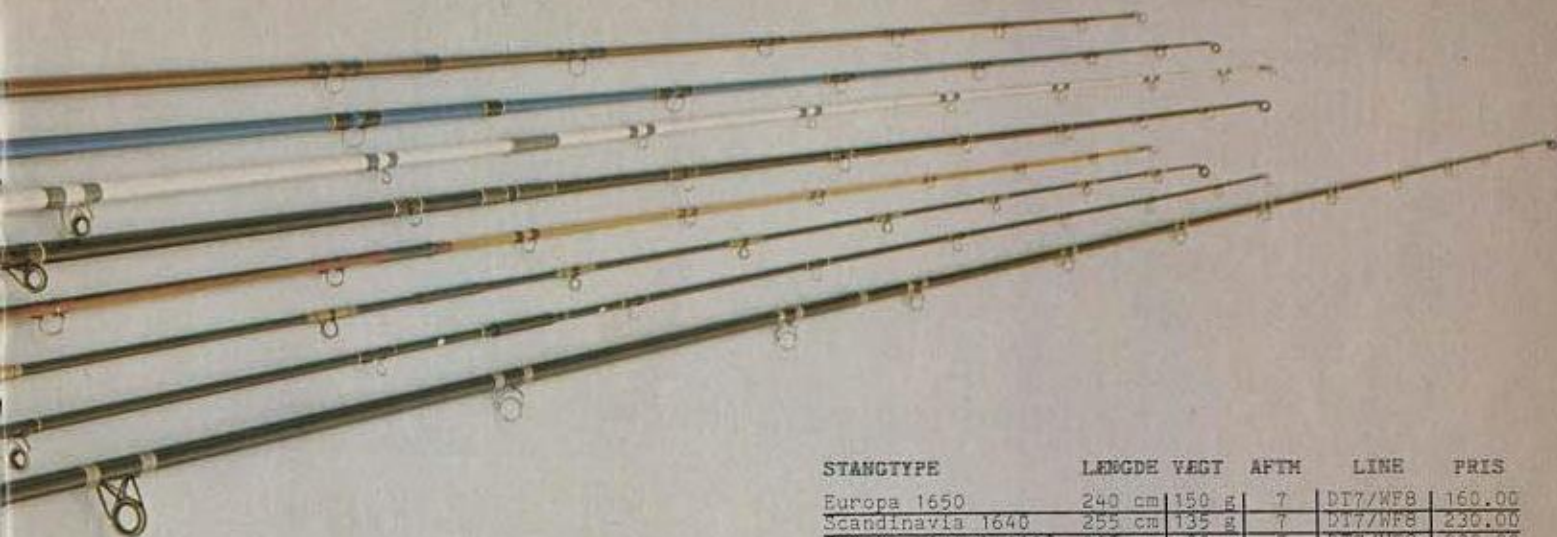

Mac Elbe

President

Graflite

President Lax

Fluefiskeri er facinerende og faktisk ikke så svært, som det ser ud. Det kan dyrkes næsten overalt og ikke kun bruges til f.eks. ædelfisk i sø og å, men også ved kysten. Abbor, gedde, hornfisk og andre fiskearter er også interessante at fiske med flue.

Vore fluestænger modsvarer fuldstændig kravene til vor nordiske vande uanset om det er sø, å eller kyst. Placering og antal af ringe er nøje afpasset for at udnytte stangens aktion maksimalt.

STANGTYPE	LÆNGDE	VEGT	AFTM	LINE	PRIS
Europa 1650	240 cm	150 g	7	DT7/WF8	160.00
Scandinavia 1640	255 cm	135 g	7	DT7/WF8	230.00
International 1608	225 cm	90 g	7	DT7/WF8	320.00
International 1609	240 cm	95 g	7	DT7/WF8	340.00
International 1610	255 cm	105 g	7/8	DT8/WF9	380.00
International 1611	270 cm	120 g	7/8	DT8/WF9	390.00
International 1612	285 cm	135 g	8	DT8/WF9	410.00
International 1613	285 cm	155 g	8/9	DT9/WF10	450.00
International 1614	285 cm	135 g	9	DT9/WF10	470.00
President 1735/225	225 cm	75 g	4/5	DT5	790.00
President 1735/240	240 cm	80 g	5	DT5/WF6	810.00
President 1735/255	255 cm	90 g	6	DT6/WF7	900.00
President 1735/270	270 cm	100 g	7	DT7/WF8	950.00
President 1735/285	285 cm	120 g	8	DT8/WF9	990.00
President 1735/300	300 cm	140 g	8	DT8/WF9	1060.00
President 1735/315	315 cm	145 g	9	DT9/WF10	1180.00
President 1735/360	360 cm	315 g	10	DT10	1360.00
Graflite 1210/225	225 cm	55 g	6	DT6/WF7	900.00
Graflite 1210/240	240 cm	80 g	7	DT7/WF8	970.00
Graflite 1210/255	255 cm	110 g	7/8	DT8/WF9	1100.00
Graflite 1210/270	270 cm	135 g	8/9	DT9/WF10	1190.00